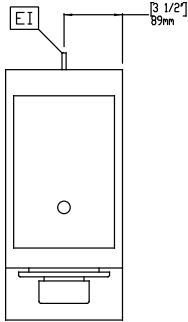

Elektrik:

Voltaj:

600657 (E835B)

220-240 V/1N ph/50/60 Hz

Elektrik gücü max:

1.8 kW

Temel bilgiler:

Dış boyutlar, Genişlik:

178 mm

Dış boyutlar, Derinlik:

381 mm

Dış boyutlar, Yükseklik:

559 mm

Net ağırlık:

18 kg

Ambalajlı ağırlık:

ISO 9001; ISO 14001 kg

Ambalaj yüksekliği:

699 mm

Ambalaj genişliği:

318 mm

Ambalaj derinliği:

470 mm

Ambalajlı hacim:

0.1 m³